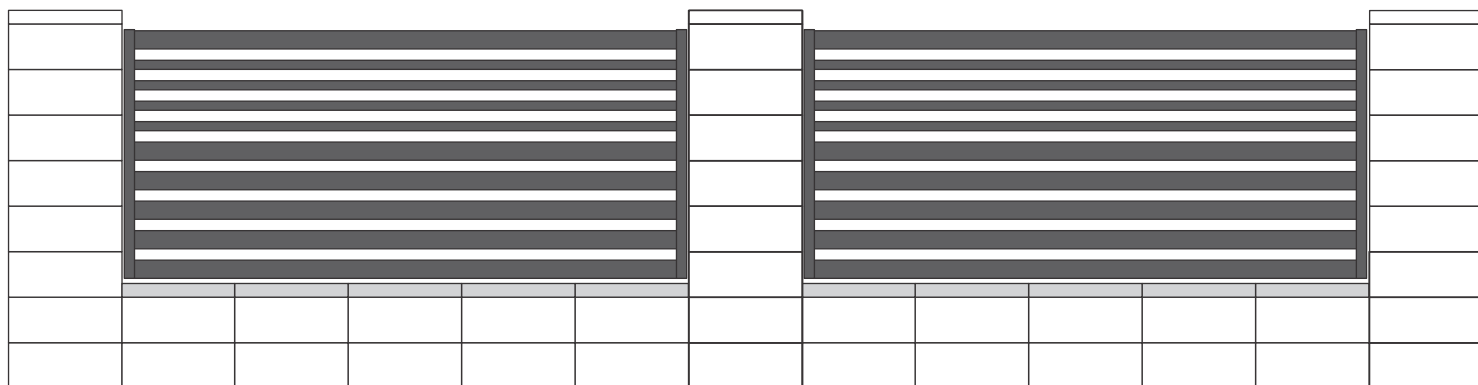

Model AL.9 MIX 2 80x20-40x20_50mm

Veľmi populárny model, vyrobený z hladkých hliníkových líšť 80x20/40x20 mm, s pozdĺžnym profilom.

Ideálne pre zákazníkov, ktorí si cenia trvácnosť a jednoduché zhotovenie.

Používané veľmi často s laminátom imitujúcim drevo, ako perfektná alternatíva drevených plotov.

Štandardný rozstup pozdĺžnych profilov je cca 50 - 60mm, na objednávku zákazníka môže byť upravený.