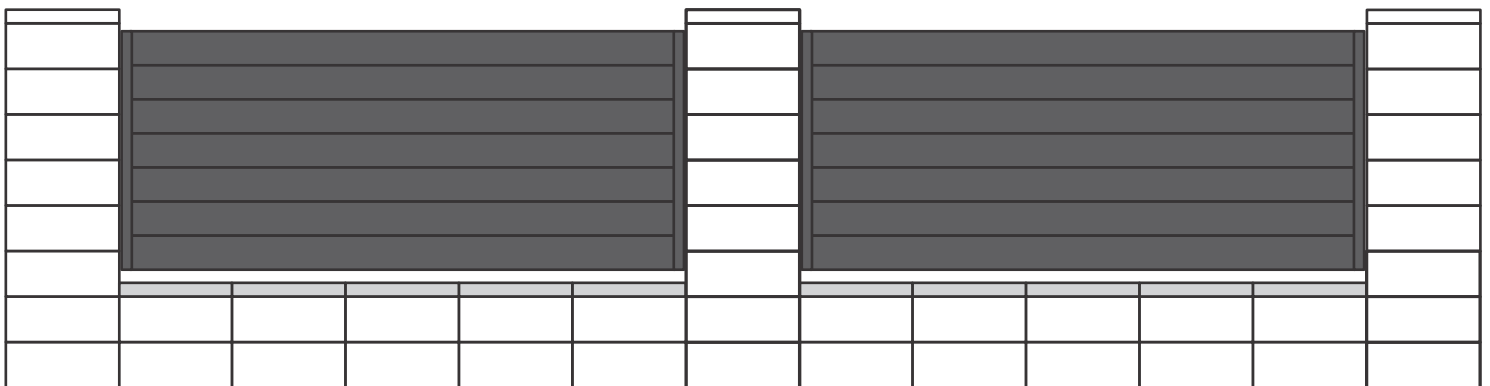

Model AL.13 150x20 a 200x20

Model AL.13 – moderný hliníkový plot s pozdĺžnym profilom 100 % nepriehľadný.
Zaručuje diskretnosť, ticho a komfortné súkromie.

Profily plotu AL-3 sú dostupné v dvoch variantoch:
150 x 20 mm a 200 x 20 mm.