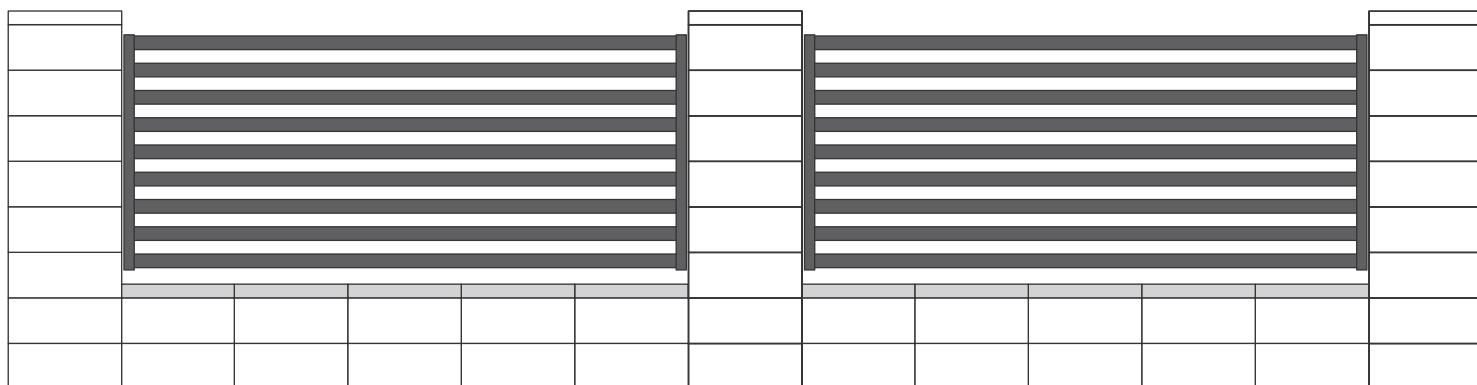

Model AL.2 60x20_60mm

Veľmi populárny model, vyrobený z hladkých hliníkových líšt 60x20 mm, s pozdĺžnym profilom.

Ideálne pre zákazníkov, ktorí si cenia trvácnosť a jednoduché zhotovenie.

Používané veľmi často s laminátom imitujúcim drevo, ako perfektná alternatíva drevených plotov.

Štandardný rozstup pozdĺžnych profilov je cca 60 mm, na objednávku zákazníka môže byť upravený.