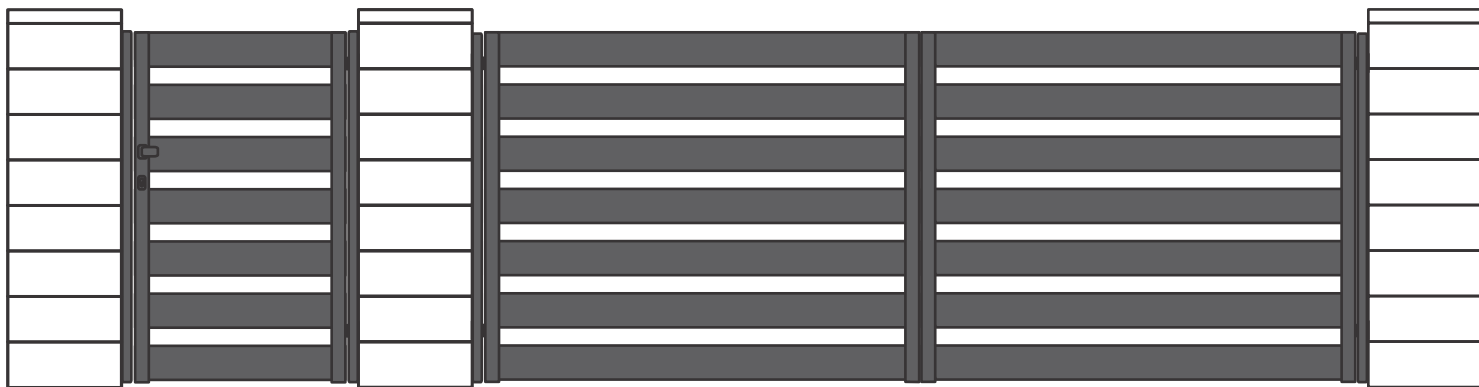

Model AL.6 150x20_70-80mm

Veľmi populárny model, vyrobený z hladkých hliníkových líšt 150x20 mm, s pozdĺžnym profilom.

Ideálne pre zákazníkov, ktorí si cenia trvácnosť a jednoduché zhotovenie.

Používané veľmi často s laminátom imitujúcim drevo, ako perfektná alternatíva drevených plotov.

Štandardný rozstup pozdĺžnych profilov je cca 70 - 80mm, na objednávku zákazníka môže byť upravený.