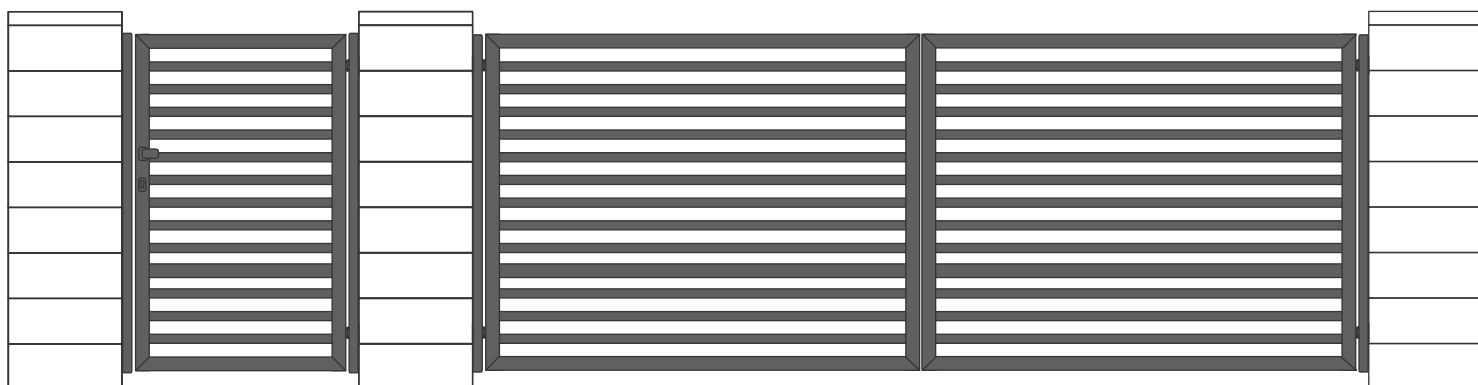

Ploty vyrobené z práškovo lakovaného hliníka, sú 100 % odolné voči nepriaznivým poveternostným podmienkam

Model AL.1 40x20_60mm

Model AL1 – moderný hliníkový plot s pozdĺžnym profilom, ktorý jemne zvýrazňuje a akcentuje modernú architektúru daného objektu, domu.

Model AL.2 60x20_60mm

Veľmi populárny model, vyrobený z hladkých hliníkových líšt 60x20 mm, s pozdĺžnym profilom.

Ideálne pre zákazníkov, ktorí si cenia trvácnosť a jednoduché zhotovenie.

Používané veľmi často s laminátom imitujúcim drevo, ako perfektná alternatíva drevených plotov.

Ideálne pre zákazníkov, ktorí si cenia trvácnosť a jednoduché zhotovenie.

Používané veľmi často s laminátom imitujúcim drevo, ako perfektná alternatíva drevených plotov.

Štandardný rozstup pozdĺžnych profilov je cca 40 mm, na objednávku zákazníka môže byť upravený.

Ideálne pre zákazníkov, ktorí si cenia trvácnosť a jednoduché zhotovenie.

Používané veľmi často s laminátom imitujúcim drevo, ako perfektná alternatíva drevených plotov.

Štandardný rozstup pozdĺžnych profilov je cca 70 - 80mm, na objednávku zákazníka môže byť upravený.