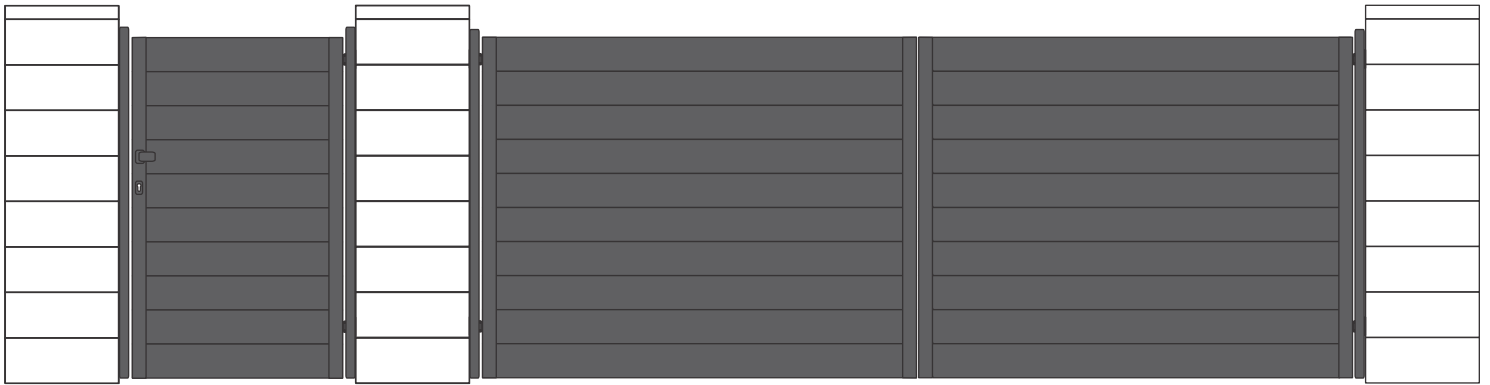

Model AL.13 150x20 a 200x20

Model AL.13 – moderný hliníkový plot s pozdĺžnym profilom 100 % nepriehľadný.
Zaručuje diskretnosť, ticho a komfortné súkromie.

Profily plotu AL-3 sú dostupné v dvoch variantoch:
150 x 20 mm a 200 x 20 mm.