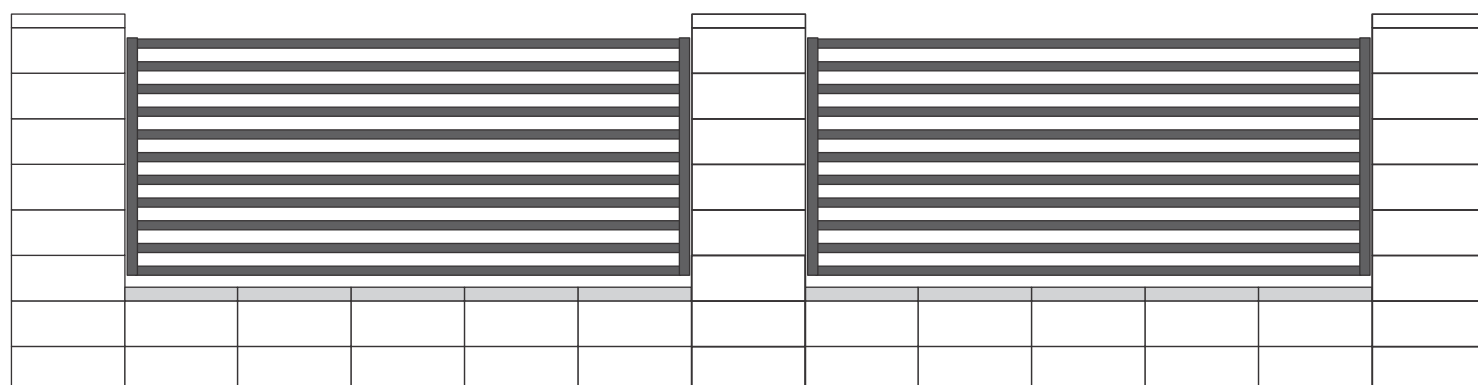

Ploty vyrobené z práškovo lakovaného hliníka, sú 100 % odolné voči nepriaznivým poveternostným podmienkam

Model AL.1 40x20_60mm

Model AL1 – moderný hliníkový plot s pozdĺžnym profilom, ktorý jemne zvýrazňuje a akcentuje modernú architektúru daného objektu, domu.

Model AL1 je vyrobený je z hliníkových profilov 40 x 20 mm, ktoré sú práškovo lakované na ľubovoľný odtieň zo vzorkovníka RAL.

Štandardný rozstup profilov je cca 60 mm, na objednávku zákazníka môže byť upravený.

Model AL.2 60x20_60mm

Veľmi populárny model, vyrobený z hladkých hliníkových líšt 60x20 mm, s pozdĺžnym profilom.

Ideálne pre zákazníkov, ktorí si cenia trvácnosť a jednoduché zhotovenie.

Používané veľmi často s laminátom imitujúcim drevo, ako perfektná alternatíva drevených plotov.

Ideálne pre zákazníkov, ktorí si cenia trvácnosť a jednoduché zhotovenie.

Používané veľmi často s laminátom imitujúcim drevo, ako perfektná alternatíva drevených plotov.

Štandardný rozstup pozdĺžnych profilov je cca 40 mm, na objednávku zákazníka môže byť upravený.