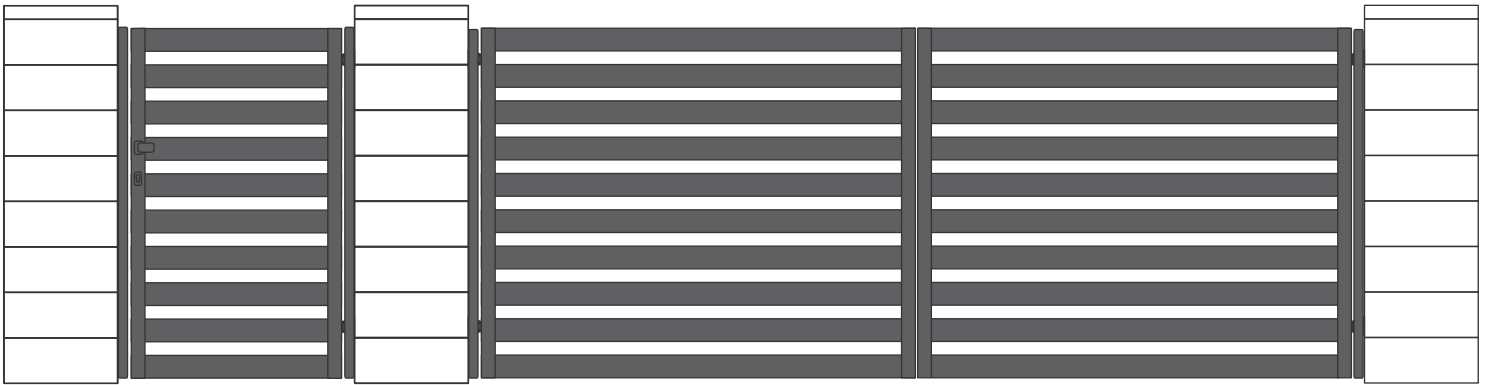

Model AL.4 100x20_60mm

Veľmi populárny model, vyrobený z hladkých hliníkových líšť 100x20 mm, s pozdĺžnym profilom.

Ideálne pre zákazníkov, ktorí si cenia trvácnosť a jednoduché zhotovenie.

Používané veľmi často s laminátom imitujúcim drevo, ako perfektná alternatíva drevených plotov.

Štandardný rozstup pozdĺžnych profilov je cca 60 mm, na objednávku zákazníka môže byť upravený.