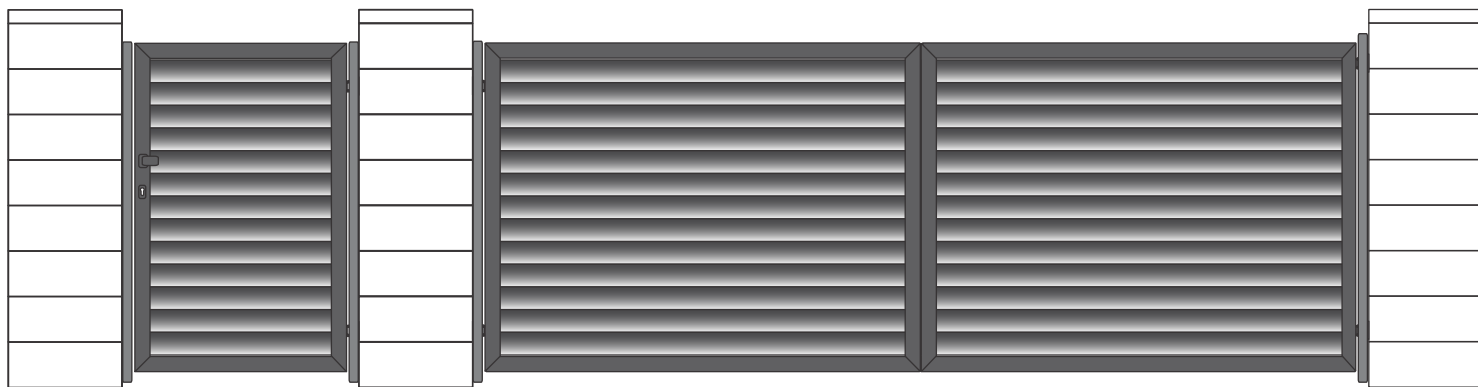

Model AL.11 žaluzja

Žaluziový model AL.11 je moderný plot v horizontálnom usporiadaní, ktorého panely sú usporiadané do tvaru žalúzie.

Je vyrobený z hliníkových profilov, práškovo lakovaných v ľubovoľnej farbe RAL. Zabezpečuje diskretnosť, ticho a komfort.