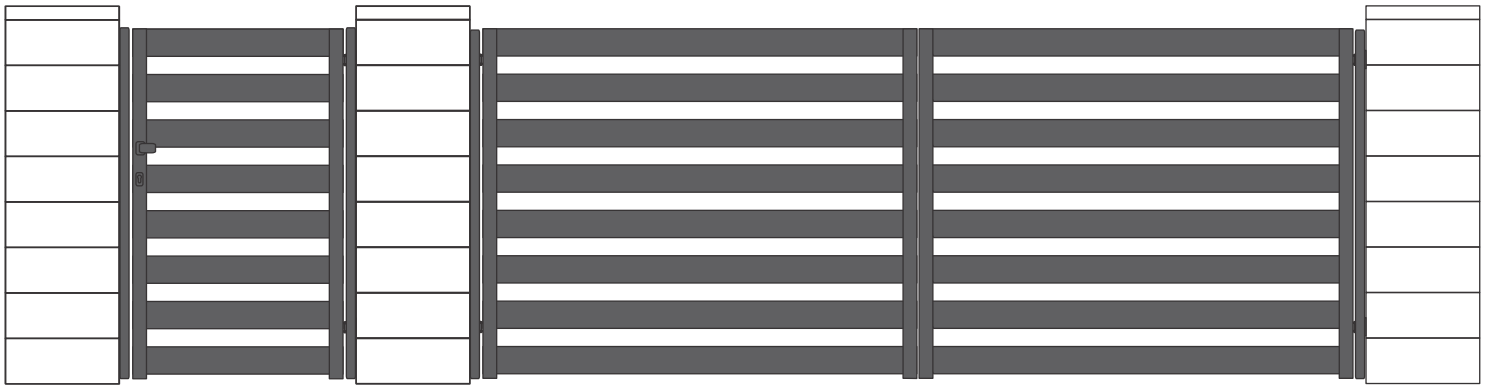

Ideálne pre zákazníkov, ktorí si cenia trvácnosť a jednoduché zhotovenie.

Používané veľmi často s laminátom imitujúcim drevo, ako perfektná alternatíva drevených plotov.

Štandardný rozstup pozdĺžnych profilov je cca 40 mm, na objednávku zákazníka môže byť upravený.

Štandardný rozstup pozdĺžnych profilov je cca 60 mm, na objednávku zákazníka môže byť upravený.

Model AL.5 120x20_70-80mm

Veľmi populárny model, vyrobený z hladkých hliníkových líšť 120x20 mm, s pozdĺžnym profilom.

Ideálne pre zákazníkov, ktorí si cenia trvácnosť a jednoduché zhotovenie.

Používané veľmi často s laminátom imitujúcim drevo, ako perfektná alternatíva drevených plotov.

Štandardný rozstup pozdĺžnych profilov je cca 70 - 80mm, na objednávku zákazníka môže byť upravený.