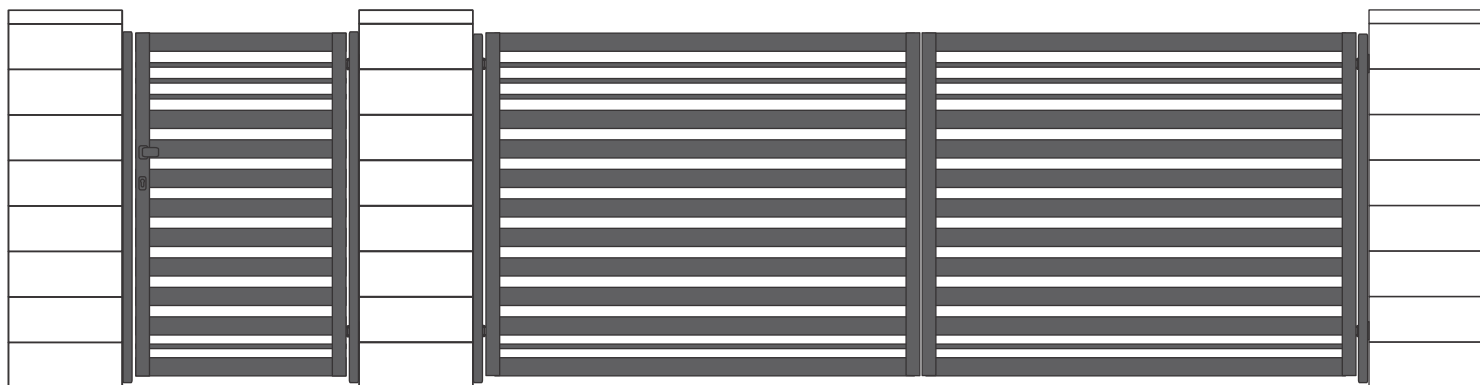

Ideálne pre zákazníkov, ktorí si cenia trvácnosť a jednoduché zhotovenie.

Používané veľmi často s laminátom imitujúcim drevo, ako perfektná alternatíva drevených plotov.

Štandardný rozstup pozdĺžnych profilov je cca 50 - 60mm, na objednávku zákazníka môže byť upravený.

Používané veľmi často s laminátom imitujúcim drevo, ako perfektná alternatíva drevených plotov.

Štandardný rozstup pozdĺžnych profilov je cca 50 - 60mm, na objednávku zákazníka môže byť upravený.

Model AL.10 MIX 3 80x20-20x20_50mm

Model AL.10 MIX3 to nowoczesne ogrodzenie aluminiowe w układzie poziomym, które subtelnie podkreśla i akcentuje nowoczesną architekturę danego obiektu, domu.

Wykonany jest z profili aluminiowych 80x20 / 20x20, malowanych proszkowo w dowolnym kolorze z palety RAL. Można zastosować inną kombinację profili.

Standardowy rozstaw profili to około 50 mm, który na życzenie klienta można modyfikować.

Model AL.11 žaluzja

Žaluziový model AL.11 je moderný plot v horizontálnom usporiadaní, ktorého panely sú usporiadané do tvaru žalúzie.