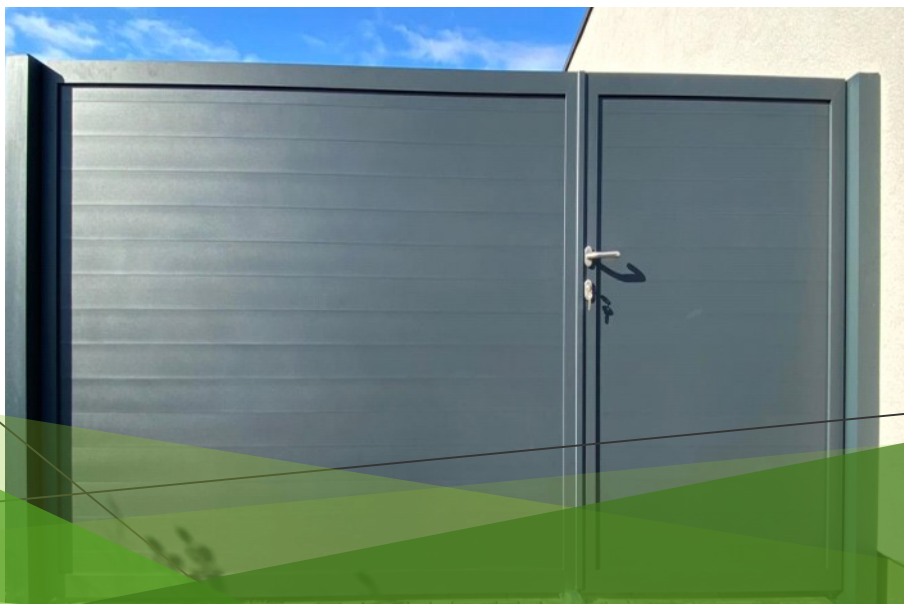

Model AL.13 150x20 a 200x20

Model AL.13 – moderný hliníkový plot s pozdĺžnym profilom 100 % nepriehľadný.
Zaručuje diskretnosť, ticho a komfortné súkromie.

Profily plotu AL-3 sú dostupné v dvoch variantoch:
150 x 20 mm a 200 x 20 mm.