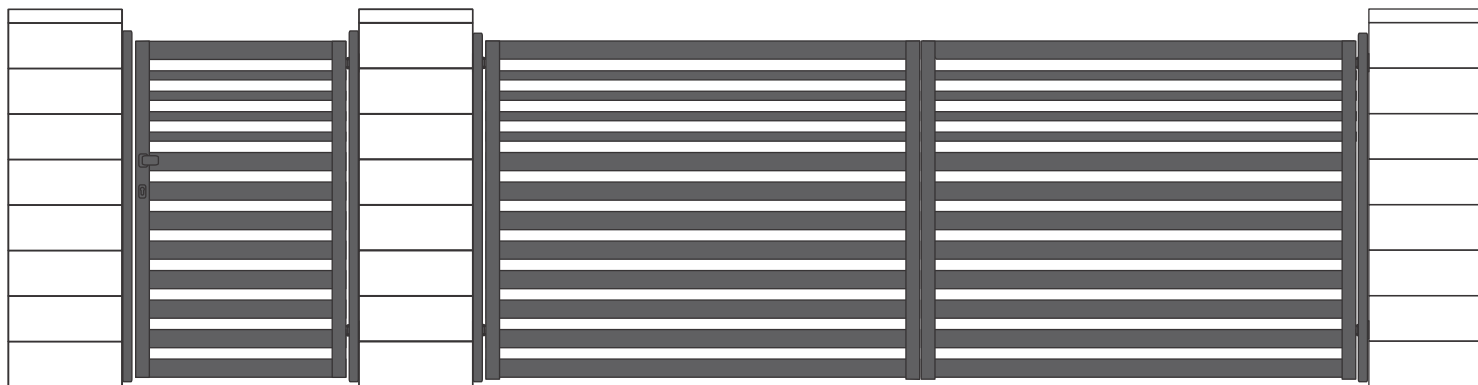

Model AL.9 MIX 2 80x20-40x20_50mm

Veľmi populárny model, vyrobený z hladkých hliníkových líšť 80x20/40x20 mm, s pozdĺžnym profilom.

Ideálne pre zákazníkov, ktorí si cenia trvácnosť a jednoduché zhotovenie.

Používané veľmi často s laminátom imitujúcim drevo, ako perfektná alternatíva drevených plotov.

Štandardný rozstup pozdĺžnych profilov je cca 50 - 60mm, na objednávku zákazníka môže byť upravený.