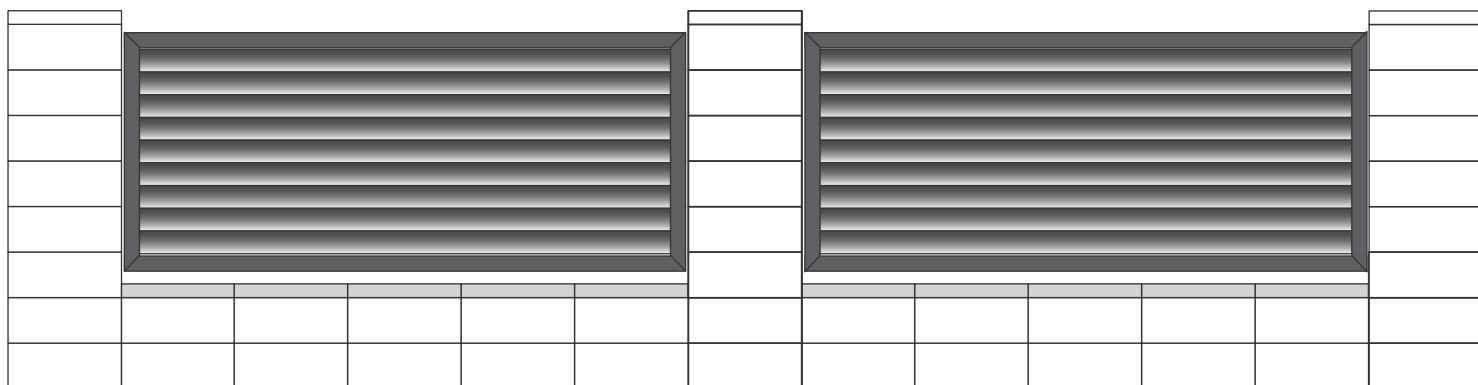

Model AL.10 MIX3 to nowoczesne ogrodzenie aluminiowe w układzie poziomym, które subtelnie podkreśla i akcentuje nowoczesną architekturę danego obiektu, domu.

Wykonany jest z profili aluminiowych 80x20 / 20x20, malowanych proszkowo w dowolnym kolorze z palety RAL. Można zastosować inną kombinację profili.

Standardowy rozstaw profili to około 50 mm, który na życzenie klienta można modyfikować.

Model AL.11 žaluzja

Žaluziový model AL.11 je moderný plot v horizontálnom usporiadaní, ktorého panely sú usporiadané do tvaru žalúzie.

Je vyrobený z hliníkových profilov, práškovo lakovaných v ľubovoľnej farbe RAL. Zabezpečuje diskretnosť, ticho a komfort.

Model AL.13 150x20 a 200x20

Model AL.13 – moderný hliníkový plot s pozdĺžnym profilom 100 % nepriehľadný.
Zaručuje diskretnosť, ticho a komfortné súkromie.