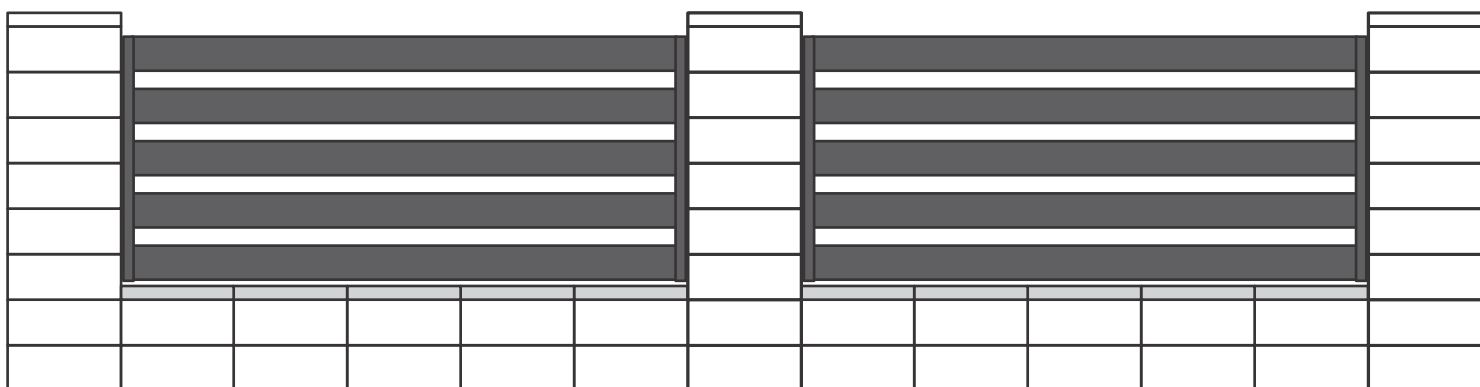

Model AL.6 150x20_70-80mm

Veľmi populárny model, vyrobený z hladkých hliníkových líšt 150x20 mm, s pozdĺžnym profilom.

Ideálne pre zákazníkov, ktorí si cenia trvácnosť a jednoduché zhotovenie.

Používané veľmi často s laminátom imitujúcim drevo, ako perfektná alternatíva drevených plotov.

Štandardný rozstup pozdĺžnych profilov je cca 70 - 80mm, na objednávku zákazníka môže byť upravený.