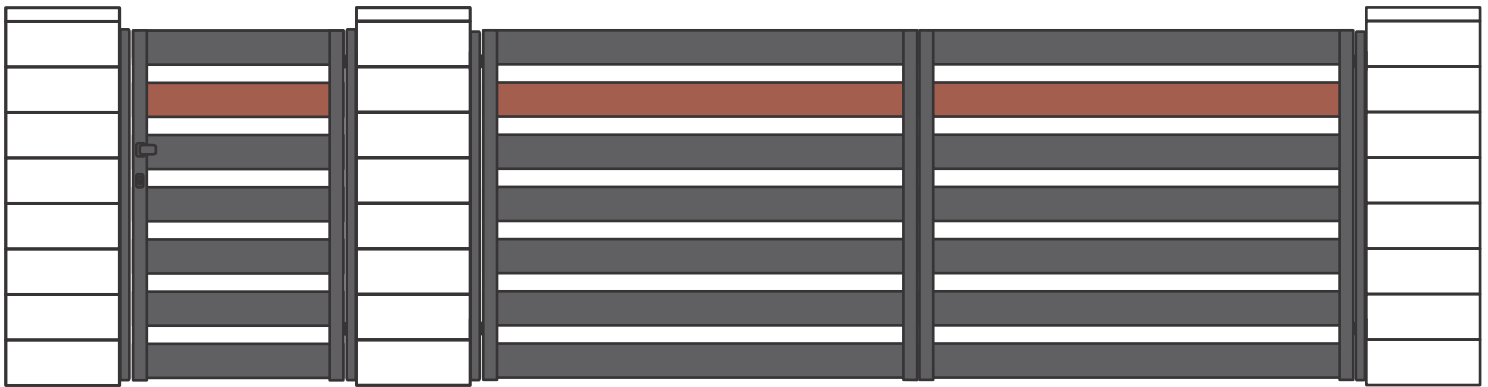

Ideálne pre zákazníkov, ktorí si cenia trvácnosť a jednoduché zhotovenie.

Používané veľmi často s laminátom imitujúcim drevo, ako perfektná alternatíva drevených plotov.

Štandardný rozstup pozdĺžnych profilov je cca 70 - 80mm, na objednávku zákazníka môže byť upravený.

Štandardný rozstup pozdĺžnych profilov je cca 70 - 80mm, na objednávku zákazníka môže byť upravený.

Model AL.6D 150x20_70-80mm - s laminátom imitujúcim drevo

Veľmi populárny model, vyrobený z hladkých hliníkových líšt 150x20 mm, s pozdĺžnym profilom.

Ideálne pre zákazníkov, ktorí si cenia trvácnosť a jednoduché zhotovenie.

Používané veľmi často s laminátom imitujúcim drevo, ako perfektná alternatíva drevených plotov.

Štandardný rozstup pozdĺžnych profilov je cca 50 - 60mm, na objednávku zákazníka môže byť upravený.