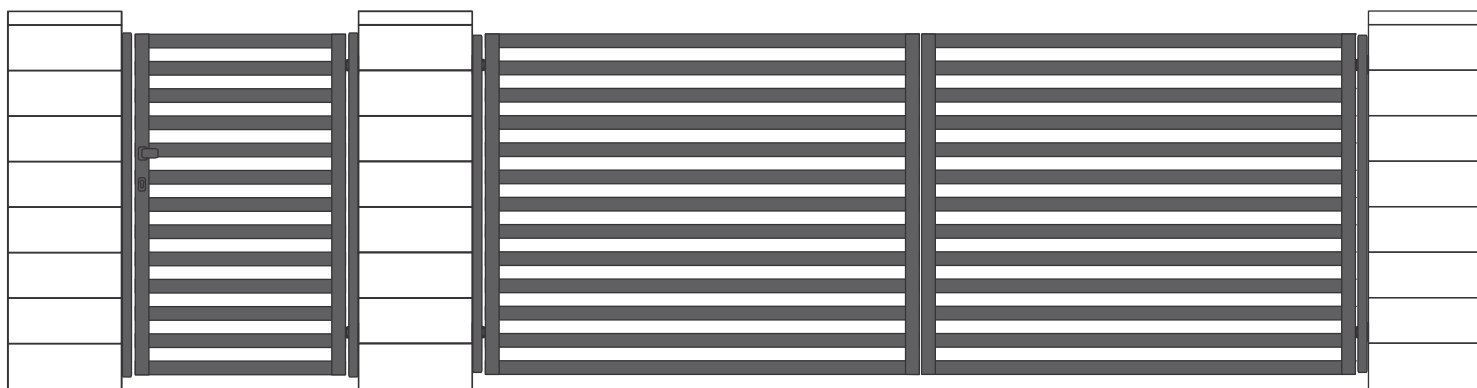

Model AL.2 60x20_60mm

Veľmi populárny model, vyrobený z hladkých hliníkových líšt 60x20 mm, s pozdĺžnym profilom.

Ideálne pre zákazníkov, ktorí si cenia trvácnosť a jednoduché zhotovenie.

Používané veľmi často s laminátom imitujúcim drevo, ako perfektná alternatíva drevených plotov.

Štandardný rozstup pozdĺžnych profilov je cca 60 mm, na objednávku zákazníka môže byť upravený.