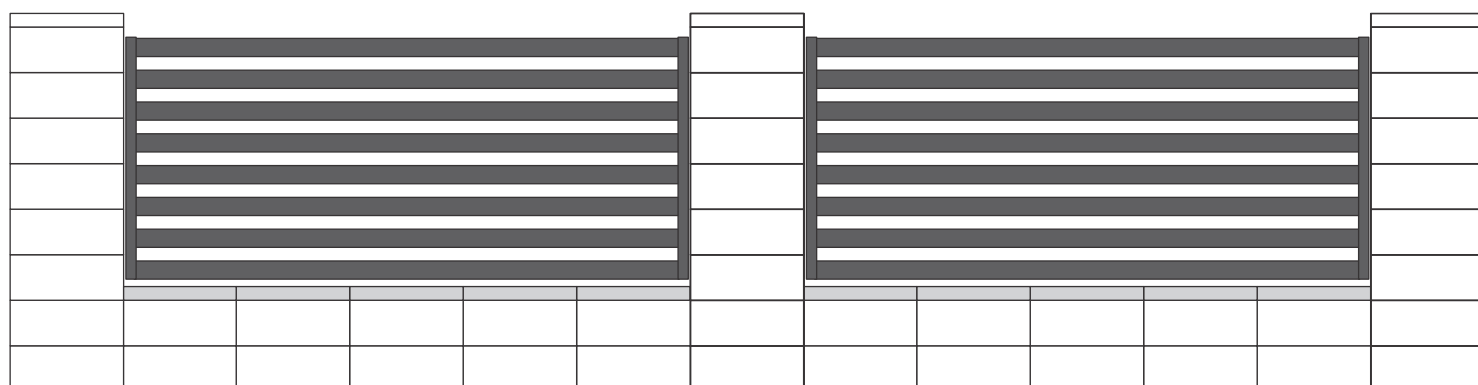

Model AL.2 60x20_60mm

Veľmi populárny model, vyrobený z hladkých hliníkových líšt 60x20 mm, s pozdĺžnym profilom.

Ideálne pre zákazníkov, ktorí si cenia trvácnosť a jednoduché zhotovenie.

Používané veľmi často s laminátom imitujúcim drevo, ako perfektná alternatíva drevených plotov.

Štandardný rozstup pozdĺžnych profilov je cca 60 mm, na objednávku zákazníka môže byť upravený.

Model AL.3 80x20_60mm

Veľmi populárny model, vyrobený z hladkých hliníkových líšť 80x20 mm, s pozdĺžnym profilom.

Ideálne pre zákazníkov, ktorí si cenia trvácnosť a jednoduché zhotovenie.

Používané veľmi často s laminátom imitujúcim drevo, ako perfektná alternatíva drevených plotov.

Štandardný rozstup pozdĺžnych profilov je cca 40 mm, na objednávku zákazníka môže byť upravený.

Model AL.4 100x20_60mm

Veľmi populárny model, vyrobený z hladkých hliníkových líšť 100x20 mm, s pozdĺžnym profilom.

Ideálne pre zákazníkov, ktorí si cenia trvácnosť a jednoduché zhotovenie.

Používané veľmi často s laminátom imitujúcim drevo, ako perfektná alternatíva drevených plotov.