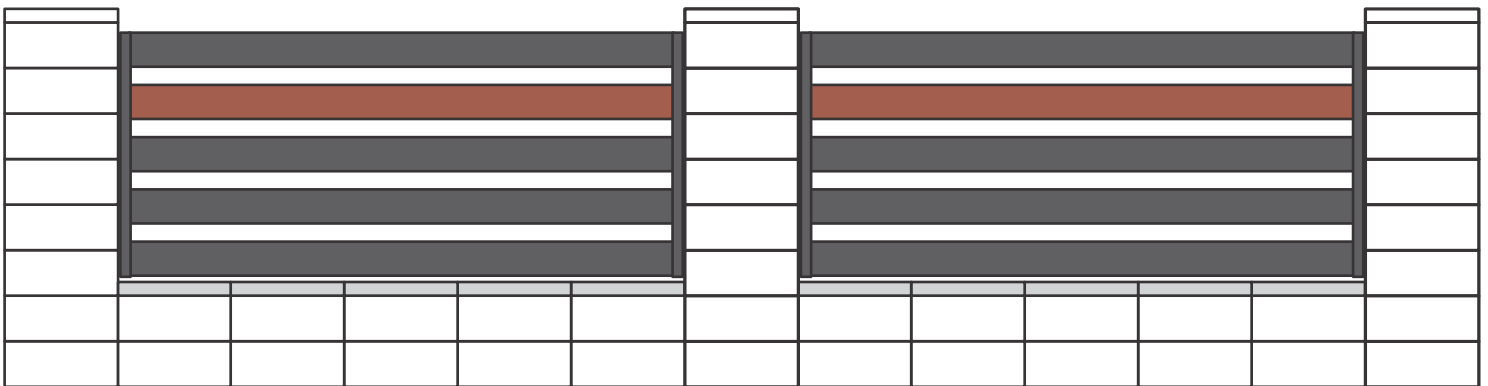

Ideálne pre zákazníkov, ktorí si cenia trvácnosť a jednoduché zhotovenie.

Používané veľmi často s laminátom imitujúcim drevo, ako perfektná alternatíva drevených plotov.

Štandardný rozstup pozdĺžnych profilov je cca 70 - 80mm, na objednávku zákazníka môže byť upravený.

Štandardný rozstup pozdĺžnych profilov je cca 70 - 80mm, na objednávku zákazníka môže byť upravený.

Model AL.6D 150x20_70-80mm - s laminátom imitujúcim drevo

Veľmi populárny model, vyrobený z hladkých hliníkových líšt 150x20 mm, s pozdĺžnym profilom.

Ideálne pre zákazníkov, ktorí si cenia trvácnosť a jednoduché zhotovenie.

Používané veľmi často s laminátom imitujúcim drevo, ako perfektná alternatíva drevených plotov.

Štandardný rozstup pozdĺžnych profilov je cca 50 - 60mm, na objednávku zákazníka môže byť upravený.