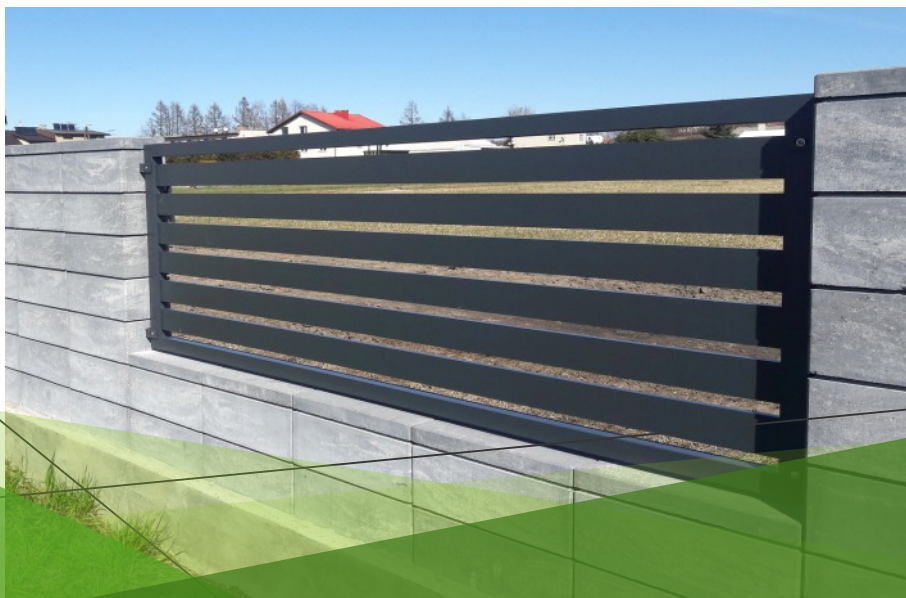

Model AL.4 100x20_60mm

Veľmi populárny model, vyrobený z hladkých hliníkových líšť 100x20 mm, s pozdĺžnym profilom.

Ideálne pre zákazníkov, ktorí si cenia trvácnosť a jednoduché zhotovenie.

Používané veľmi často s laminátom imitujúcim drevo, ako perfektná alternatíva drevených plotov.

Štandardný rozstup pozdĺžnych profilov je cca 60 mm, na objednávku zákazníka môže byť upravený.