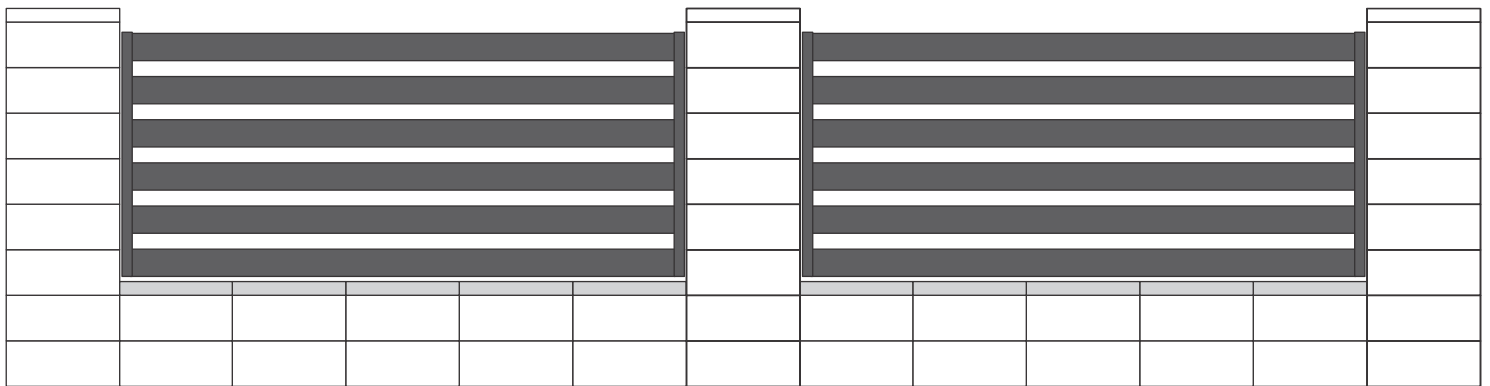

Ideálne pre zákazníkov, ktorí si cenia trvácnosť a jednoduché zhotovenie.

Používané veľmi často s laminátom imitujúcim drevo, ako perfektná alternatíva drevených plotov.

Štandardný rozstup pozdĺžnych profilov je cca 40 mm, na objednávku zákazníka môže byť upravený.

Model AL.4 100x20_60mm

Veľmi populárny model, vyrobený z hladkých hliníkových líšť 100x20 mm, s pozdĺžnym profilom.

Ideálne pre zákazníkov, ktorí si cenia trvácnosť a jednoduché zhotovenie.

Používané veľmi často s laminátom imitujúcim drevo, ako perfektná alternatíva drevených plotov.

Štandardný rozstup pozdĺžnych profilov je cca 60 mm, na objednávku zákazníka môže byť upravený.

Model AL.5 120x20_70-80mm

Veľmi populárny model, vyrobený z hladkých hliníkových líšť 120x20 mm, s pozdĺžnym profilom.

Ideálne pre zákazníkov, ktorí si cenia trvácnosť a jednoduché zhotovenie.

Používané veľmi často s laminátom imitujúcim drevo, ako perfektná alternatíva drevených plotov.

Štandardný rozstup pozdĺžnych profilov je cca 70 - 80mm, na objednávku zákazníka môže byť upravený.